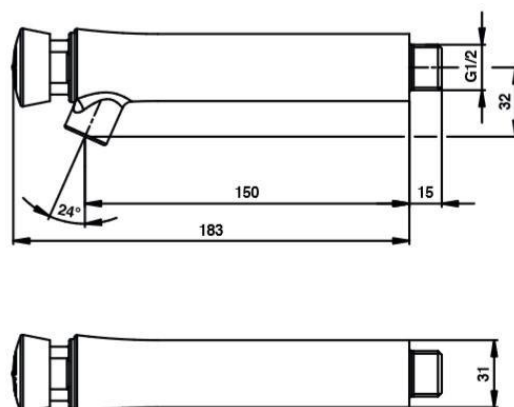

Le mat « Fontaine à boire » est équipé :

- D'un ajutage inox ou laiton (au choix) muni d'un presto temporisé ajustable. Ce dernier permet de délivrer de l'eau pendant 7 à 10 secondes.
- D'une électrovanne permettant l'ouverture ou non du réseau AEP. Elle est intégrée dans un coffret technique accessible depuis l'assise du banc périphérique au mat.

FICHE TECHNIQUE

PRESTO

Gamme : Robinet simple temporisé pour lavabo

Réf : 63210 - PRESTO 504 mural - Corps long - Saillie 150mm

Photographie de robinet Poli GRIF 10 sur fontaine d'eau potable extérieure (Castelnau de Mandailles, 12)