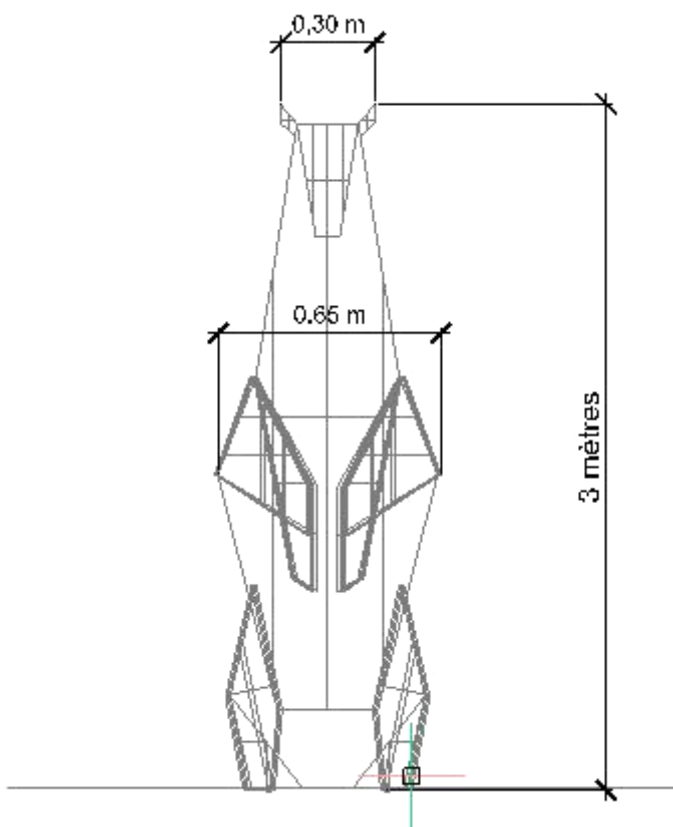

OURS POLAIRE

Sculpture monumentale d'un ours debout de 3m de haut.