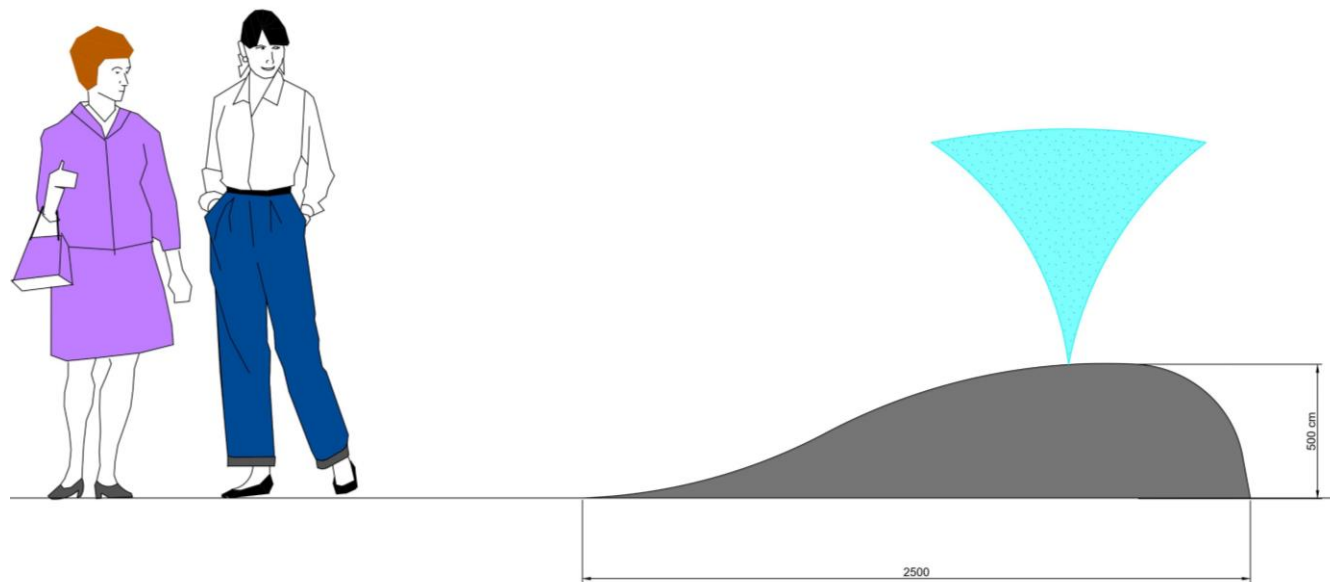

LES BALEINES

LES BOSSES AVEC LEURS EVENTS

Sculpture monumentale d'une tête de baleine de 0,50 m de haut.