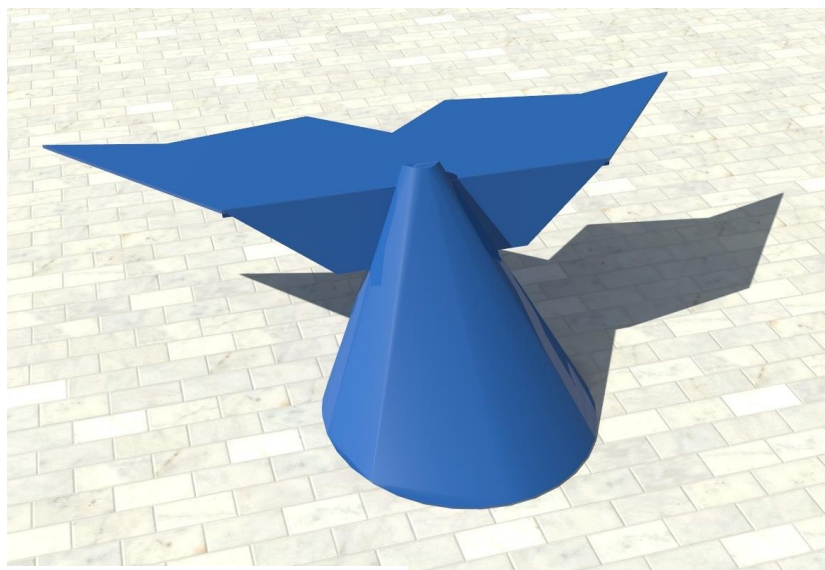

Sculpture monumentale d'un Pélican au bec relevé de 2,5 m de haut.

OURS POLAIRE

Sculpture monumentale d'un ours debout de 3m de haut.

PINGOUIN

Sculpture monumentale d'un pingouin debout de 2m de haut.

LES BALEINES

Sculpture monumentale d'une baleine de 2m de haut et 5 m de long avec jet de brumisation au niveau de l'évent.

LES BALEINES

PRINCIPE D'INSTALLATION

Sculpture monumentale d'une queue de baleine

PROFIL

FACE

LES BALEINES

LES BOSSES AVEC LEURS EVENTS

Sculpture monumentale d'une tête de baleine de 0,50 m de haut.

Le mat « Fontaine à boire » est équipé :

- D'un ajutage inox ou laiton (au choix) muni d'un presto temporisé ajustable. Ce dernier permet de délivrer de l'eau pendant 7 à 10 secondes.
- D'une électrovanne permettant l'ouverture ou non du réseau AEP. Elle est intégrée dans un coffret technique accessible depuis l'assise du banc périphérique au mat.