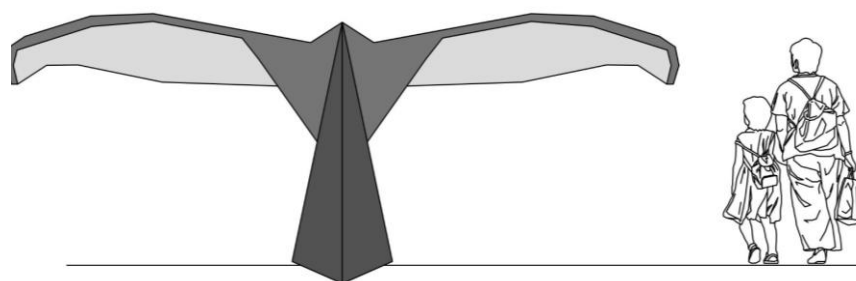

Sculpture monumentale d'une baleine de 2m de haut et 5 m de long avec jet de brumisation au niveau de l'évent.

LES BALEINES

PRINCIPE D'INSTALLATION

Sculpture monumentale d'une queue de baleine

PROFIL

FACE

LES BALEINES

LES BOSSES AVEC LEURS EVENTS

Sculpture monumentale d'une tête de baleine de 0,50 m de haut.

Le mat « Fontaine à boire » est équipé :

- D'un ajutage inox ou laiton (au choix) muni d'un presto temporisé ajustable. Ce dernier permet de délivrer de l'eau pendant 7 à 10 secondes.
- D'une électrovanne permettant l'ouverture ou non du réseau AEP. Elle est intégrée dans un coffret technique accessible depuis l'assise du banc périphérique au mat.